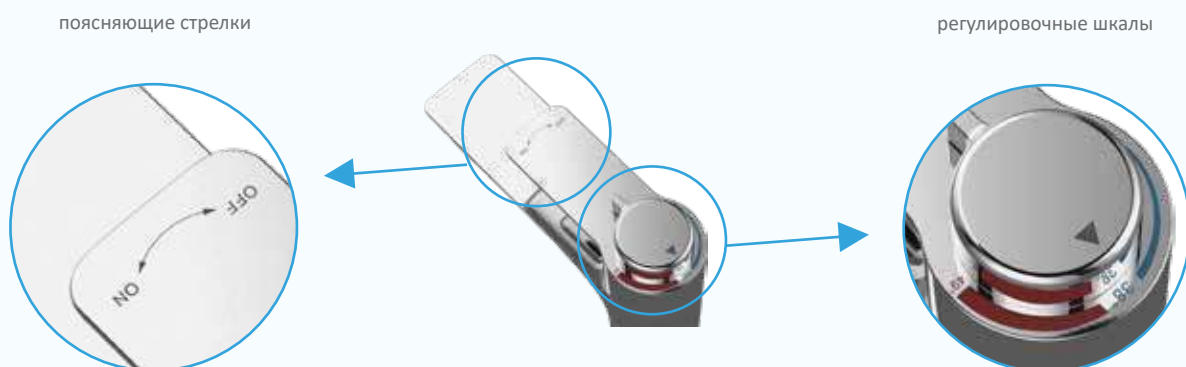

УВЕЛИЧЕННАЯ РУЧКА