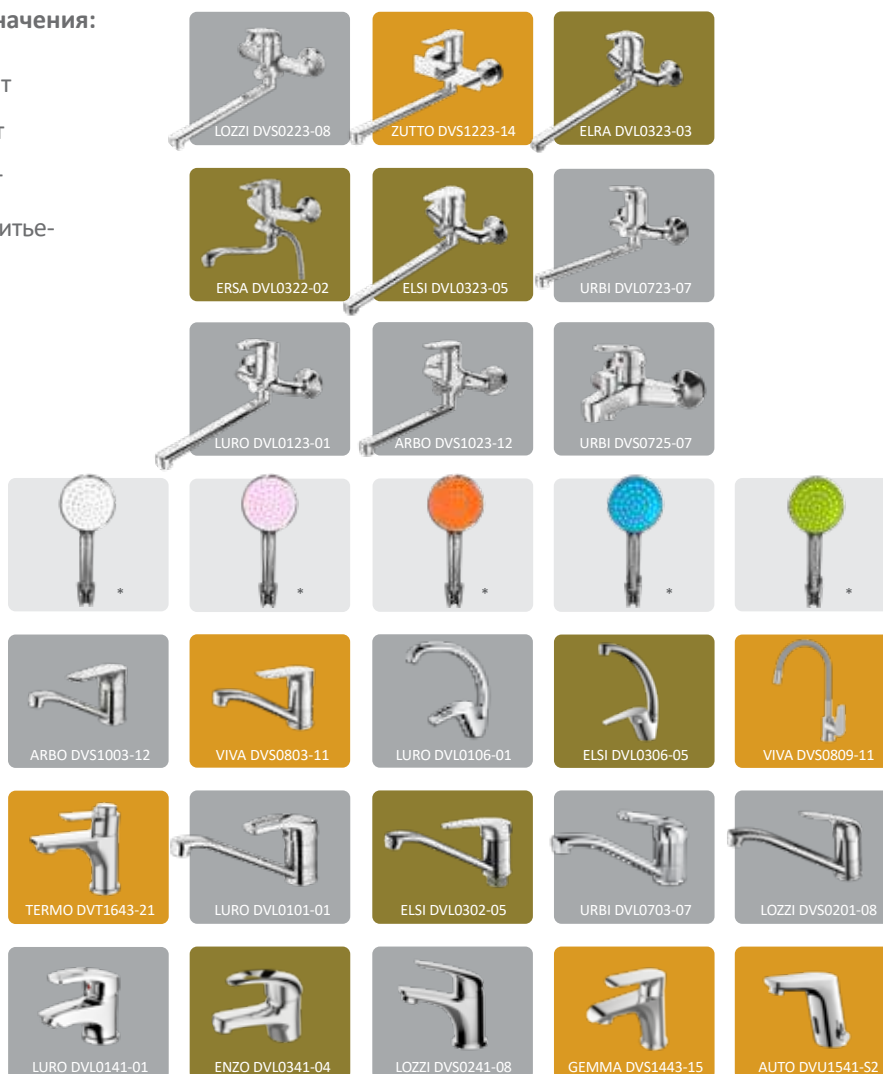

# ПЛАНОГРАММЫ ДЛЯ РАЗМЕЩЕНИЯ СМЕСИТЕЛЕЙ НА ДЕМОНСТРАЦИОННЫХ СТЕНДАХ

Пример планограммы для стандартного стенда — 2250x850x419 мм, на 24 смесителя

стандартный стенд:  
**2280 x 850 x 419 мм**

15+9=24

## Цветовые обозначения:

- Премиум сегмент
- Средний сегмент
- Базовый сегмент
- Смесители для питьевой воды
- Лейки

\* Образцы душевых лейек разных цветов предоставляются по запросу со скидкой до 90% в количестве до 5 шт на стандартный и мини стенд и до 3 шт на малый стенд при приобретении трех комплектов аналогичных лейек в блистере.