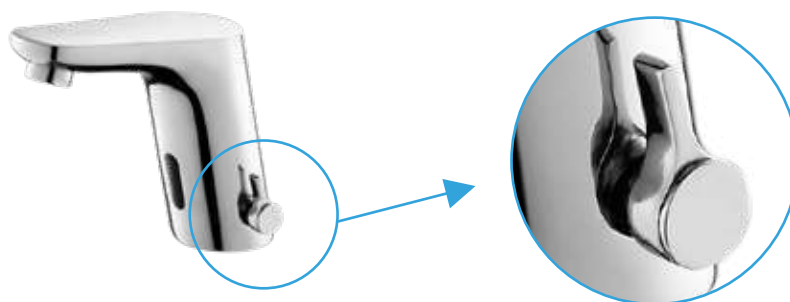

ОСОБЕННОСТЬ БЕСКОНТАКТНОГО СМЕСИТЕЛЯ AUTO DVU1541-S2

ручка для регулировки температуры