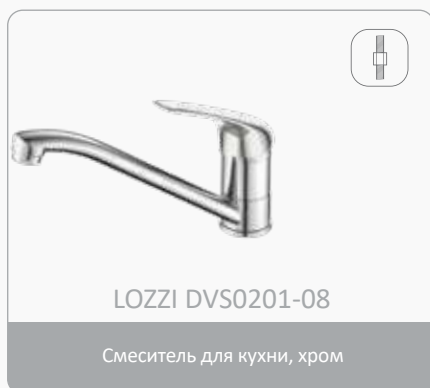

LOZZI middle

Серия LOZZI имеет расширенный модельный ряд как для кухни, так и для ванны. Наряду со смесителями с поворотным дивертором, представлены хорошо зарекомендовавшие себя смесители с литым корпусом-изливом и кнопочным дивертором. Несмотря на средний ценовой сегмент, серия LOZZI отличается ярким дизайном, напоминающим серию VIVA. В ней также используется картридж 35 мм.

Stile di vita

Значения пиктограмм:

- Крепление на шпильке
- Крепление на двух шпильках
- Крепление на гайке