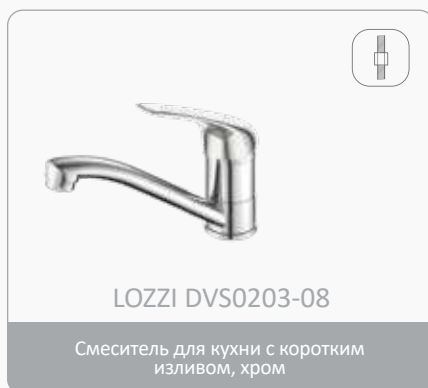

LOZZI middle

Серия LOZZI имеет расширенный модельный ряд как для кухни, так и для ванны. Наряду со смесителями с поворотным дивертором, представлены хорошо зарекомендовавшие себя смесители с литым корпусом-изливом и кнопочным дивертором. Несмотря на средний ценовой сегмент, серия LOZZI отличается ярким дизайном, напоминающим серию VIVA. В ней также используется картридж 35 мм.

Stile di vita

Значения пиктограмм:

- Крепление на шпильке
- Крепление на двух шпильках
- Крепление на гайке