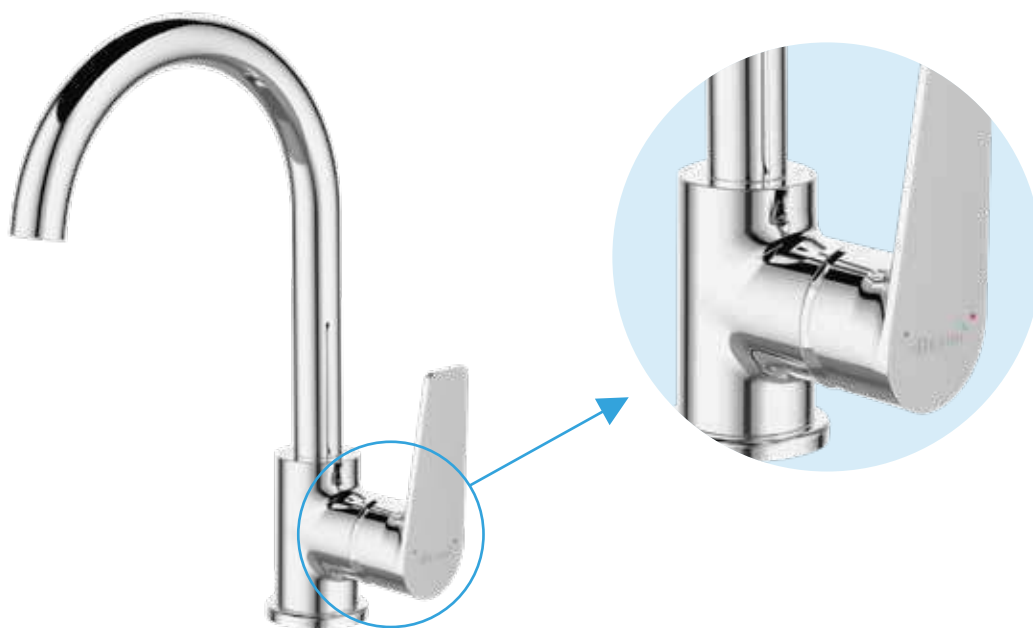

2

Зеркальный блеск никель-хромового покрытия и идеальная геометрия граней смесителей является показателем **отличного качества отливки, гальванизации, шлифовки и полировки**

3

Герметичность смесителей Devida **гарантирована производителем**. Тесты на герметичность проводятся на производстве при давлении воды **1 МПа**. Обычное давление в системах водоснабжения **0,2-0,3 МПа**, а максимально допустимое — **0,6 МПа**